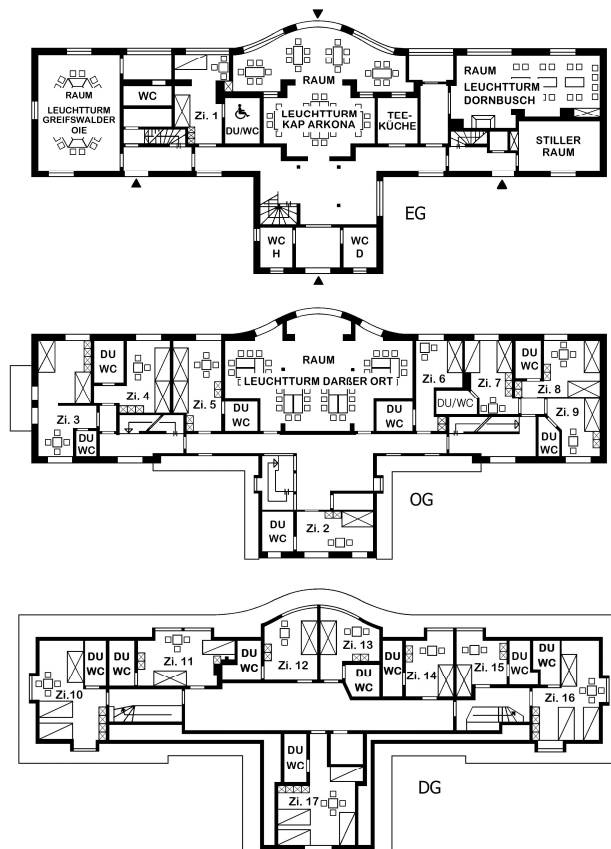

HAUPTHAUS

Liebe Gäste,

das Haupthaus wurde 1912 von der Familie Moll als Sommerresidenz errichtet. Es stellt das alte Zentrum des "Berges" dar. Fast alle Zimmer bieten einen fantastischen Blick über den großen Plöner See. Im Inneren ist eine zeitgemäße Ausstattung vorhanden verbunden mit der Atmosphäre eines alten Herrenhauses.

Informationen zum Haus:

Bettenzahl	50
Art und Zahl der Zimmer	7 x DZ, 4 x 3er-Zimmer, 6 x 4er-Zimmer, bei Bedarf EZ-/DZ-Belegung möglich
Räume	3 Aufenthalts-/Seminarräume und 1 Freizeitraum
Sanitär-Ausstattung	Eigene Dusche/WC in jedem Zimmer
Leselampen an Betten	Ja
Behindertengerecht	Teilweise für Rollstuhlfahrer, Details bitte anfragen
TV-Ausstattung	SAT-Fernseher, Videorecorder, DVD-Player
W-LAN	Ja
Teeküche (zur Kaffee-/Teezubereitung)	Ja
Kaminofen	Ja
Terrasse/Balkon (außen)	Ja
Grillkamin (außen)	Ja (2x)
Direkter Blick auf den Großen Plöner See	Ja
Renovierung	2011