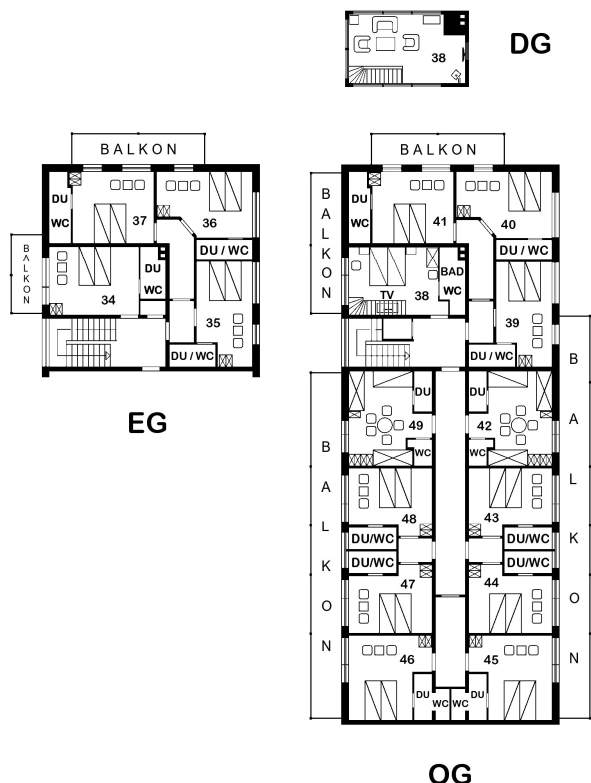

STUDIENHAUS IV

Liebe Gäste,

um einen sonnigen Innenhof stehen drei Gästehäuser und ein Gebäude mit Seminar- und Freizeiträumen. Die Häuser und Räume bieten alle Möglichkeiten heutiger Seminar- und Tagungsarbeit und für eine attraktive Freizeitgestaltung. Alle Zimmer im Studienhaus IV sind hell und freundlich und mit eigener Du/WC und bis auf ein Zimmer mit einem großen Balkon ausgestattet. Im Obergeschoss befindet sich die "Koppelsberg-Suite" - ein Zimmer über zwei Etagen mit besonderer Ausstattung. Unten befinden sich der Schlafbereich und das moderne Bad mit Komfort-Ausstattung. Eine Treppe führt hinauf in den gemütlichen und großzügigen Wohnbereich mit Panoramablick.

Informationen zum Haus:

Bettenzahl	38
Art und Zahl der Zimmer	13 x DZ, 2 x 5er-Zimmer, 1 x Maisonette, bei Bedarf EZ-Belegung möglich
Räume	1 Seminar-/Aufenthaltsraum
Sanitär-Ausstattung	Eigene Dusche/WC in jedem Zimmer
Leselampen an Betten	Ja
Behindertengerecht	Nein
TV-Ausstattung	DVBT-Fernseher (Zi. 38)
W-LAN	Ja (und LAN in Zi. 38)
Kaminofen	in Zi. 38
Terrasse/Balkon	Ja
Grillkamin (außen)	Ja
Direkter Blick auf den Großen Plöner See	Ja (teilweise)
Renovierung	2012